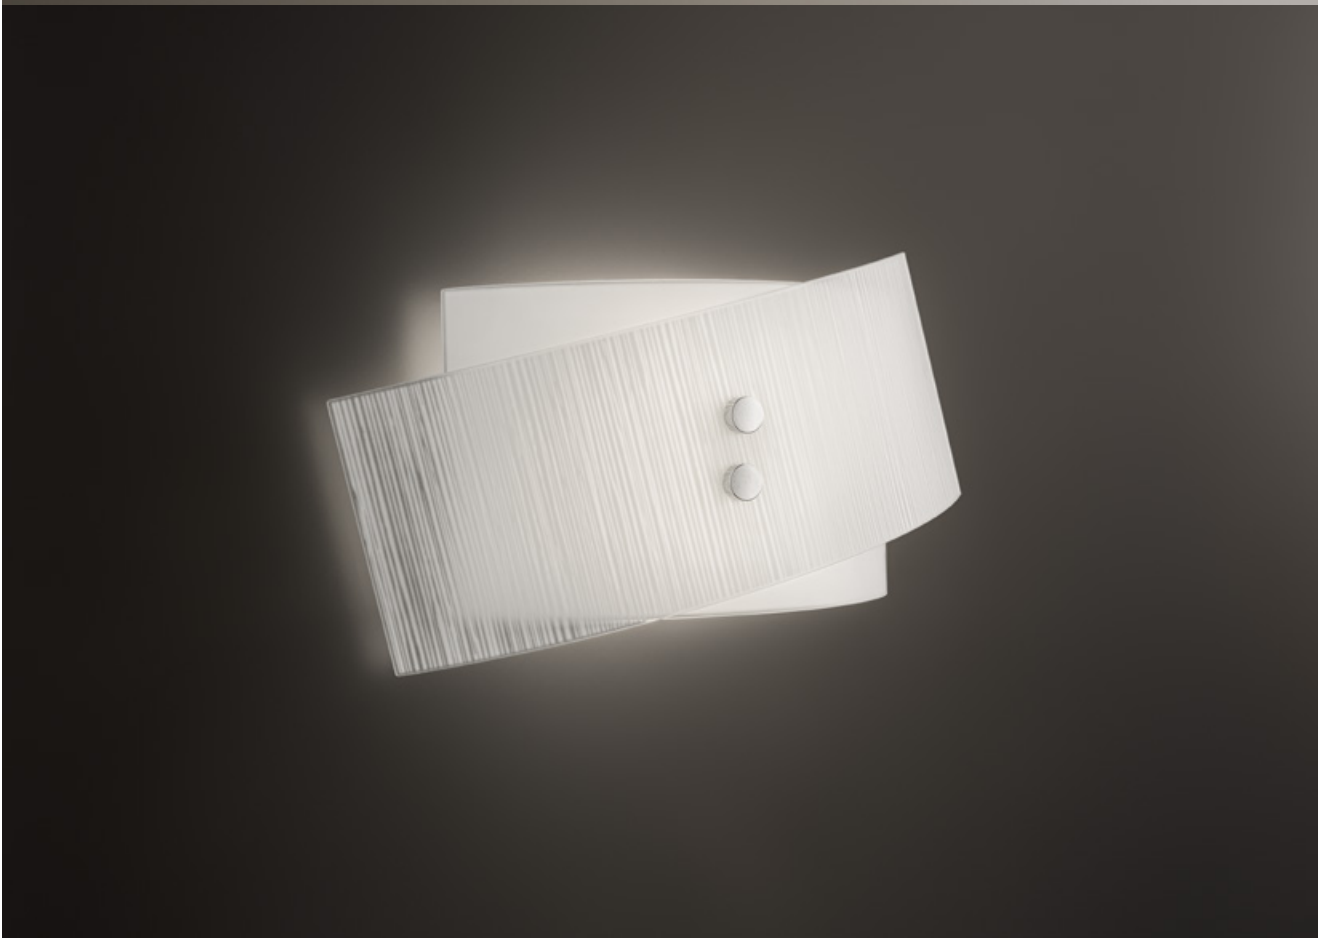

ART. 6481.70

FOLD

Un'emozione sempre differente.

Luminosità e leggerezza racchiuse in un brioso gioco di linee e contrasti dove gli intrecci delle forme si armonizzano elegantemente con il minimalismo dei decori.

Brightness and lightness enclosed in a lively game of lines where the intertwining of shapes with harmony and elegance blend with minimalism of decors.

ART. 6487

ART. 6484.25

ART. 6484.42

ART. 6481.3.25

ART. 6489

ART. 6482.70

Fold	code	dimensions cm	colours	bulbs	lumen
Sospensione / Suspension	6481.25	L 25 x 18 - H 30 / 120	Bianco / White	E14	42W
Sospensione / Suspension	6481.2.25	L 25 x 18 - H 30 / 120		E14	2x42W
Sospensione / Suspension	6481.3.25	L 25 x 18 - H 30 / 120		E14	3x42W
Sospensione / Suspension	6481.42	L 42 x 24 - H 50 / 120		E27	70W
Sospensione / Suspension	6481.55	L 59 x 30 - H 60 / 120		E27	2x42W
Sospensione / Suspension	6481.70	L 76 x 30 - H 70 / 120		E27	3x42W
Soffitto / Ceiling	6482.55	L 59 x 40 - SP 15		E27	2x42W
Soffitto / Ceiling	6482.70	L 76 x 58 - SP 15		E27	4x42W
Parete / Wall	6484.25	L 25 x 20 - SP 10		E14	42W
Parete / Wall - Soffitto / Ceiling	6484.42	L 42 x 28 - SP 12		E27	2x42W
Tavolo / Table	6487	L 25 x 18 - H 33		E14	28W
Lampada terra / Floor lamp	6489.42	L 46 x 24 - H 161		E27	90W
Lampada terra / Floor lamp	6489.55	L 60 x 30 - H 180		E27	90W