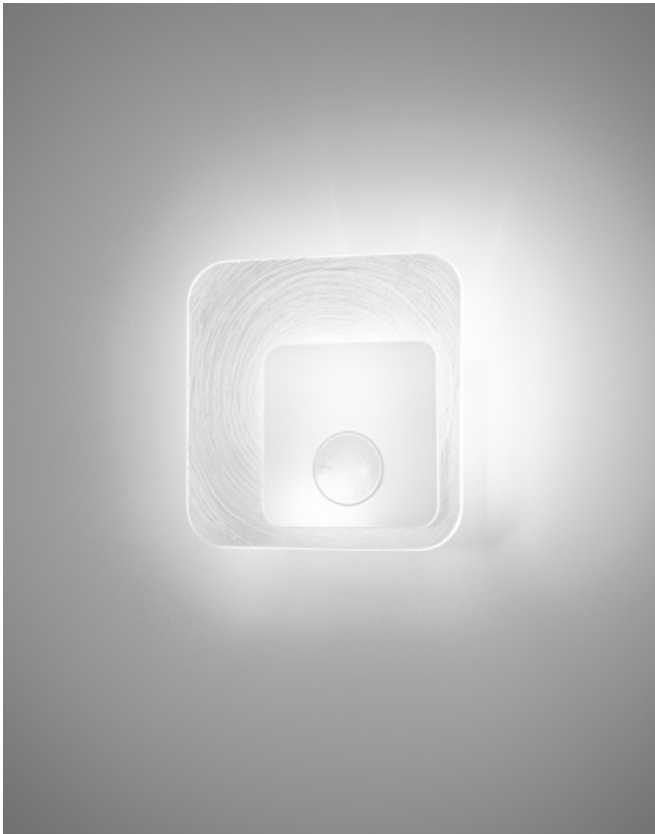

ART. 6421.55

FUORISKEMA

Simmetrie tra gioco e libertà.

Collezione in doppio vetro extrachiaro. Disponibile
nella versione tortora o decorata a mano fili bianchi.
Particolari in metallo bianco.

*Collection made of two extra white glasses available
taupe color or with white threads entirely hand-made.
White metal details.*

ART. **6883.55**

ART. **6885**

ART. 6871.55

ART. 6423.55

ART. 6425

ART. 6415

Fuoriskema square	code	dimensions cm	colours	led	bulbs	lumen	°K led
Sospensione / Suspension	6421.42	L 42 x 42 - H 110	Bianco / White	18,5W		2000 lm	3000°
Sospensione / Suspension	6421.55	L 55 x 55 - H 110		27,7W		3000 lm	
Soffitto / Ceiling	6422.42	L 42 x 42 - H 6			2Gx13	22W	
Soffitto / Ceiling	6422.55	L 55 x 55 - H 6			2Gx13	55W	
Soffitto / Ceiling	6423.42	L 42 x 42 - H 6		18,5W		2000 lm	
Soffitto / Ceiling	6423.55	L 55 x 55 - H 6		27,7W		3000 lm	
Parete / Wall	6424.20	L 20 x 20 - SP 9			G9	33W	
Parete / Wall	6425.20	L 20 x 20 - SP 9		9W		1000 lm	
Sospensione / Suspension	6881.42	L 42 x 42 - H 110	Tortora / Taupe	18,5W		2000 lm	3000°
Sospensione / Suspension	6881.55	L 55 x 55 - H 110		27,7W		3000 lm	
Soffitto / Ceiling	6882.42	L 42 x 42 - H 6			2Gx13	22W	
Soffitto / Ceiling	6882.55	L 55 x 55 - H 6			2Gx13	55W	
Soffitto / Ceiling	6883.42	L 42 x 42 - H 6		18,5W		2000 lm	
Soffitto / Ceiling	6883.55	L 55 x 55 - H 6		27,7W		3000 lm	
Parete / Wall	6884.20	L 20 x 20 - SP 9			G9	33W	
Parete / Wall	6885.20	L 20 x 20 - SP 9		9W		1000 lm	